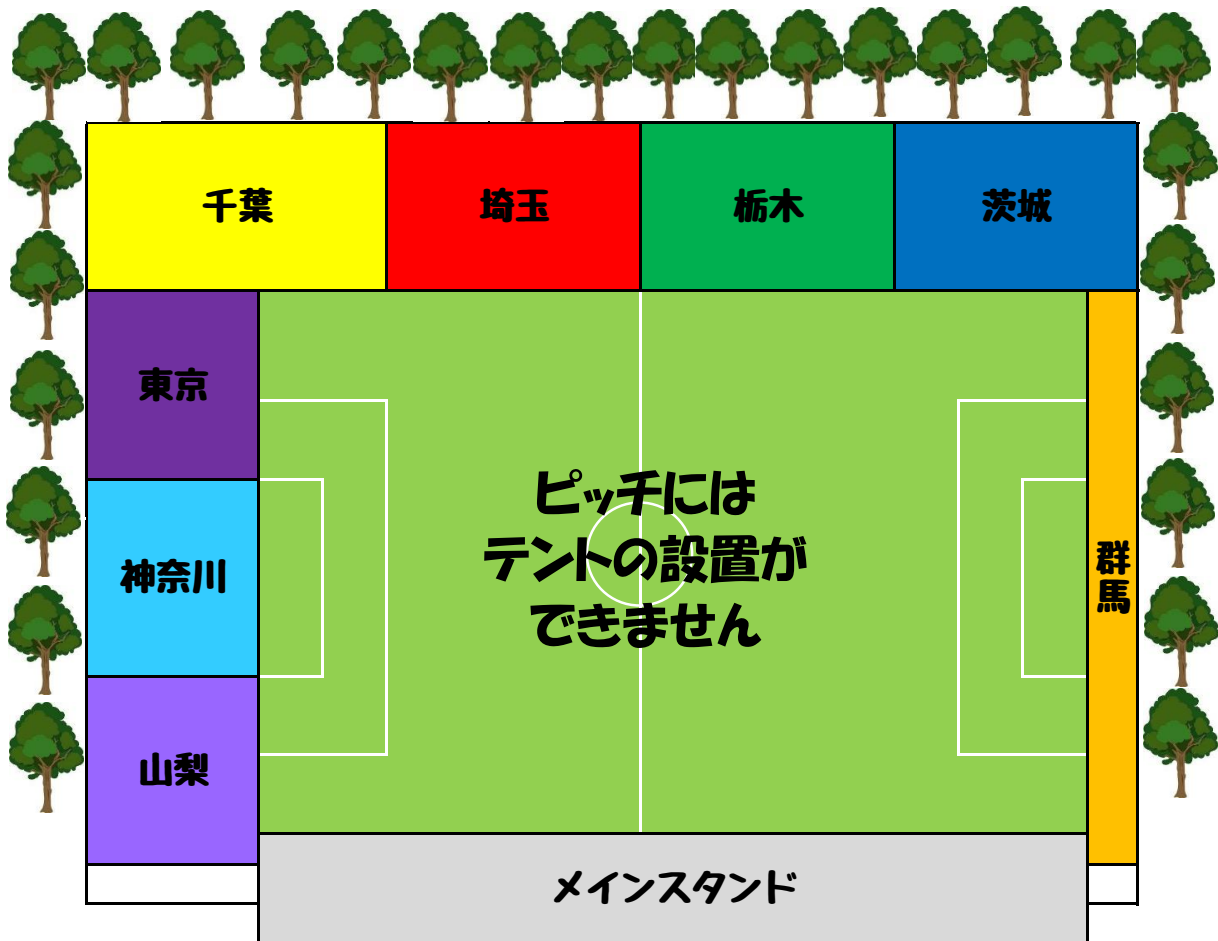

サッカーラグビー場 テント設置割り振り

サッカーラグビー場 使用について

テントを設置する場合は、各都県で割り振られた場所のみ利用してください。

風などで飛ばされることがないようにしてください。

メインスタンド裏にはシートのみ設置可能です。

テープや紐などで場所を指定していた場合、撤去しますので、使用しないでください。

盗難・破損等の責任は一切負いませんので、予めご了承ください。

競技会終了後、テントやシートを置きっぱなしにしないようにしてください。