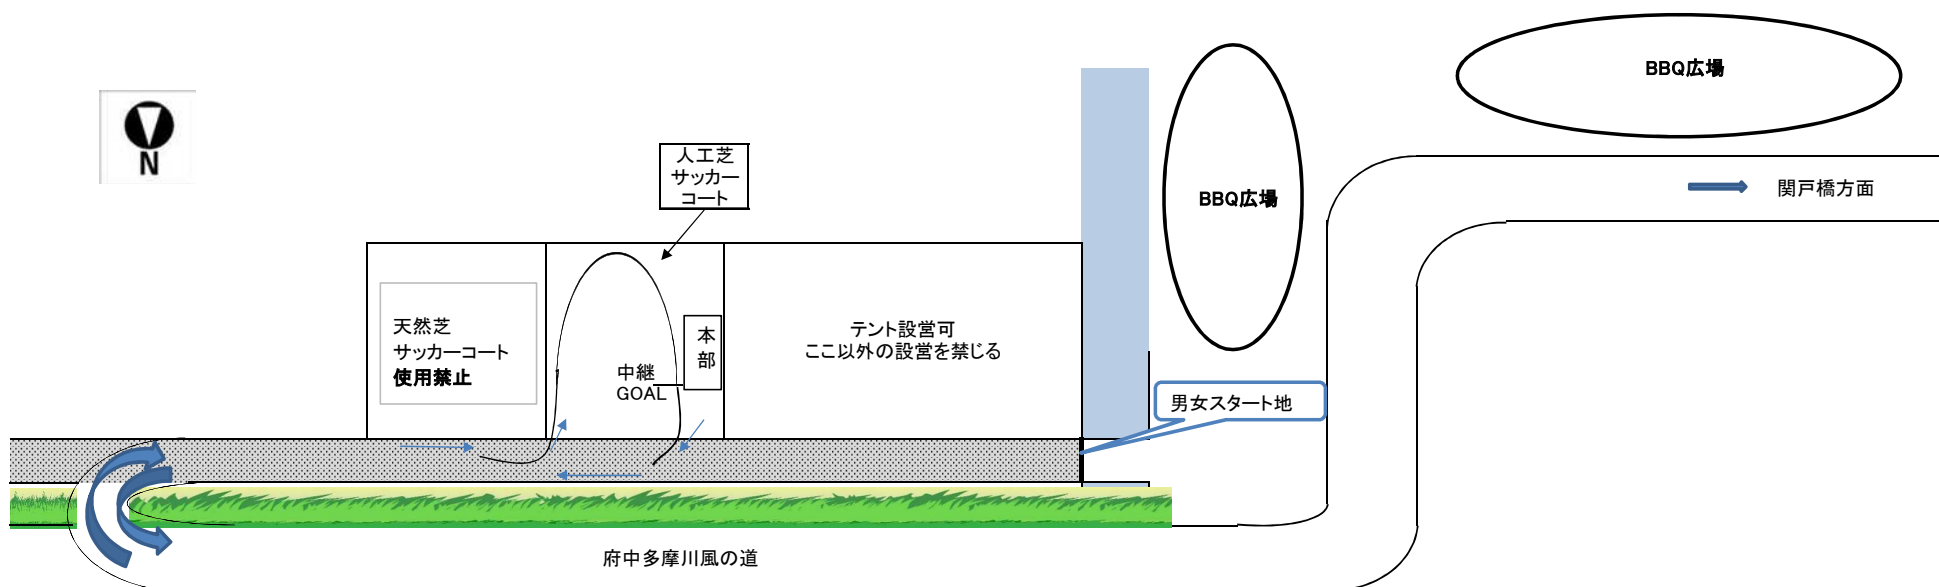

新春駅伝競走大会本部周辺図・コース図

注意事項 天然芝のサッカーコートは使用禁止となっていますので、ウォーミングアップなどに使用することは禁止です。必ず守るようにしてください。

テントは指定されたエリア以外に設営することがないようにしてください。

優先で使用できる物ではありませんので、自転車・歩行者が道路上にいてもおかしくありません。接触等には十分注意し、走路員の指示に従ってください。

折り返し地点の幅が狭くなっていますので、周りに十分注意して折り返してください。

人工芝サッカーコートの出入り口が大変狭くなっています。気を付けて走行するようにしてください。