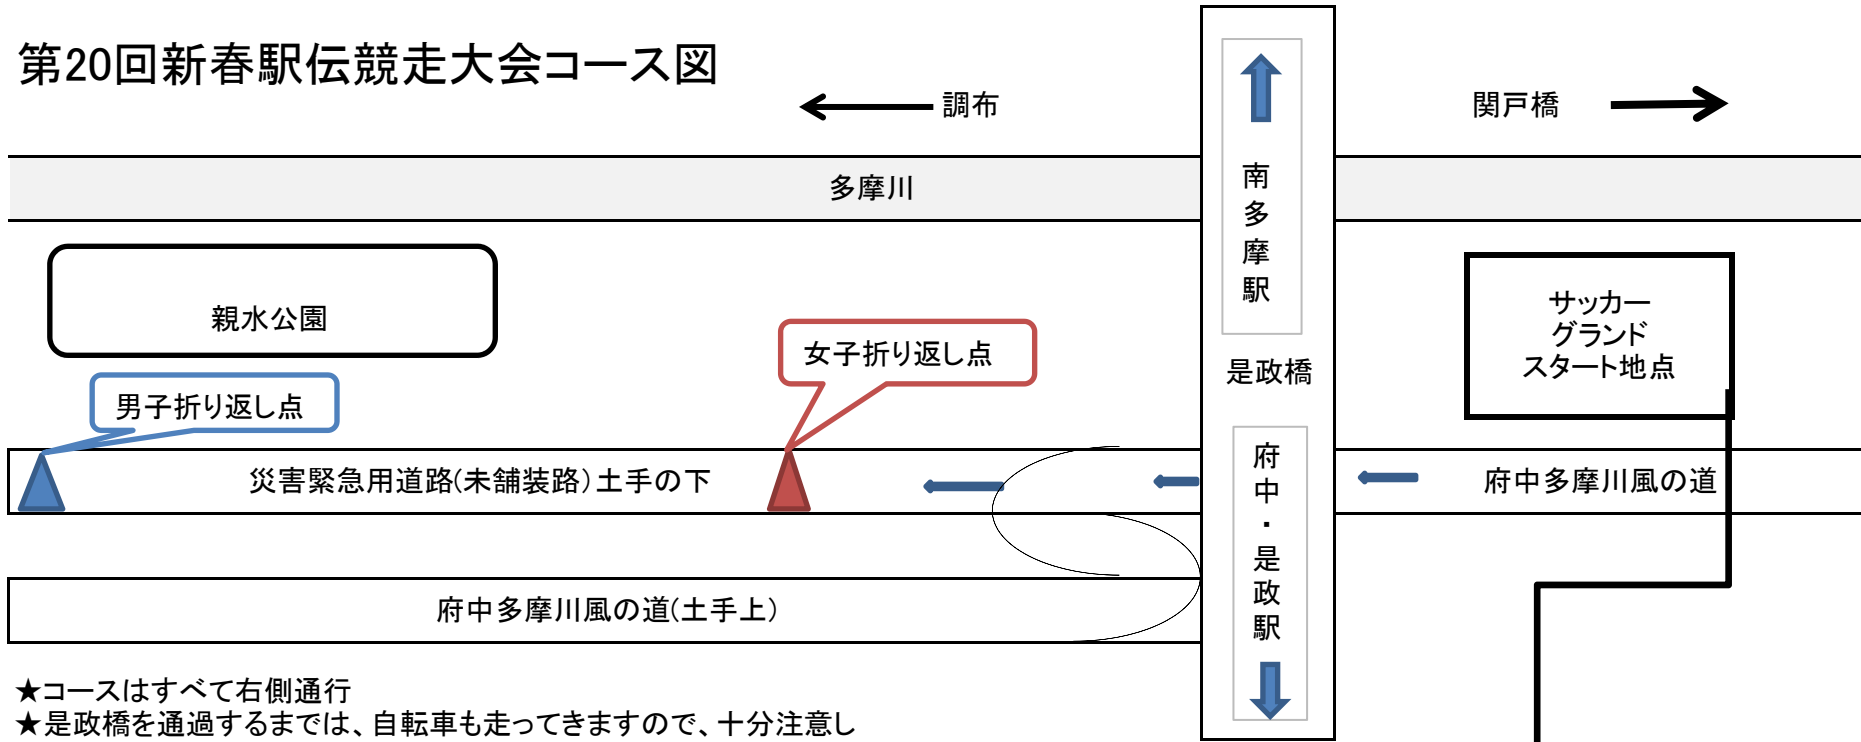

第20回新春駅伝競走大会コース図

- ★コースはすべて右側通行
- ★是政橋を通過するまでは、自転車も走ってきますので、十分注意し走行してください。

サッカーグラウンド見取り図