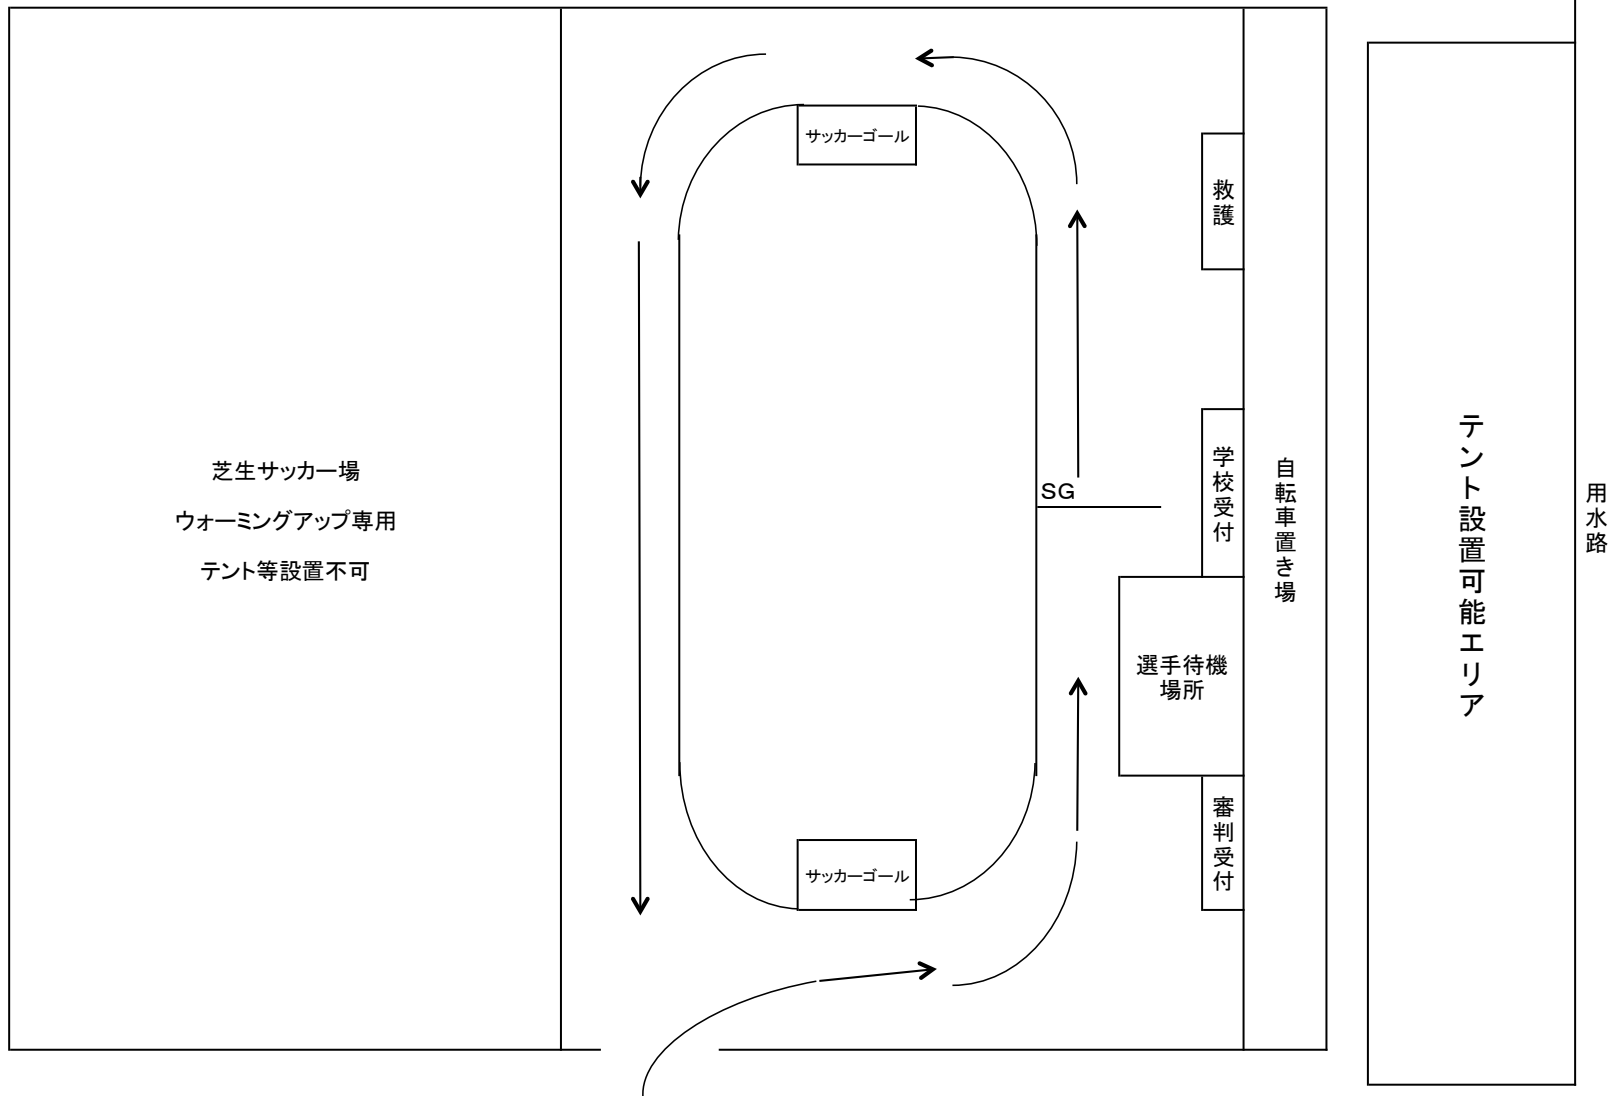

調布 ← 多摩川 ⇒ 八王子

新春駅伝グラウンド見取図