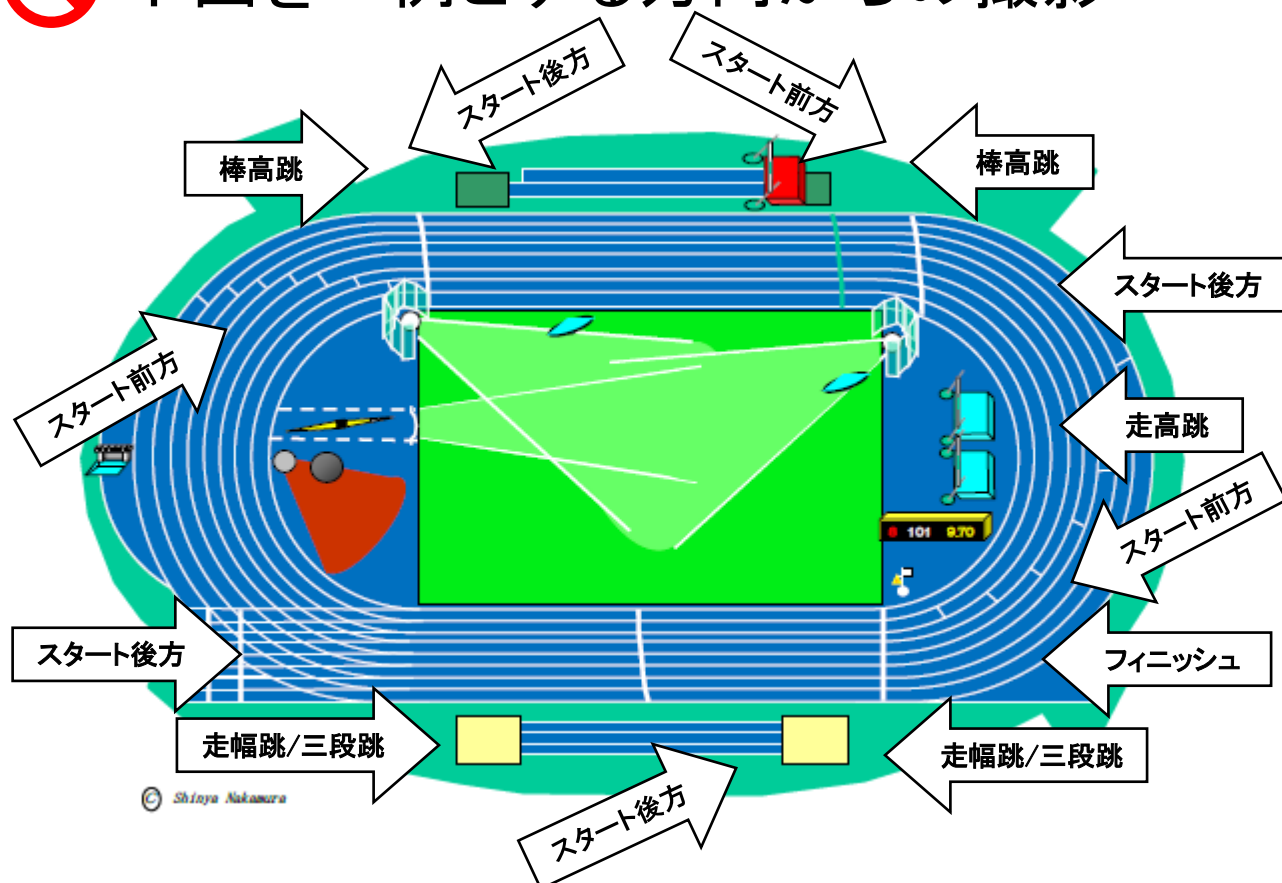

撮影に関するお願い

東京都高等学校体育連盟陸上競技専門部では、競技者が最高のパフォーマンスを発揮できる環境を整えるため、競技者が不快や不安を感じる恐れのある全ての方向からの撮影や行動を禁止させていただきます。

-  競技と全く関係のない目的での撮影
-  身体の一部だけを拡大しての撮影
-  下図を一例とする方向からの撮影

競技場内での撮影した全ての画像・映像を大会主催者や大会主催者が認めた第三者が確認させていただく場合があります。

不審な行動を見かけた場合は、お近くの大会関係者にお知らせ下さい。